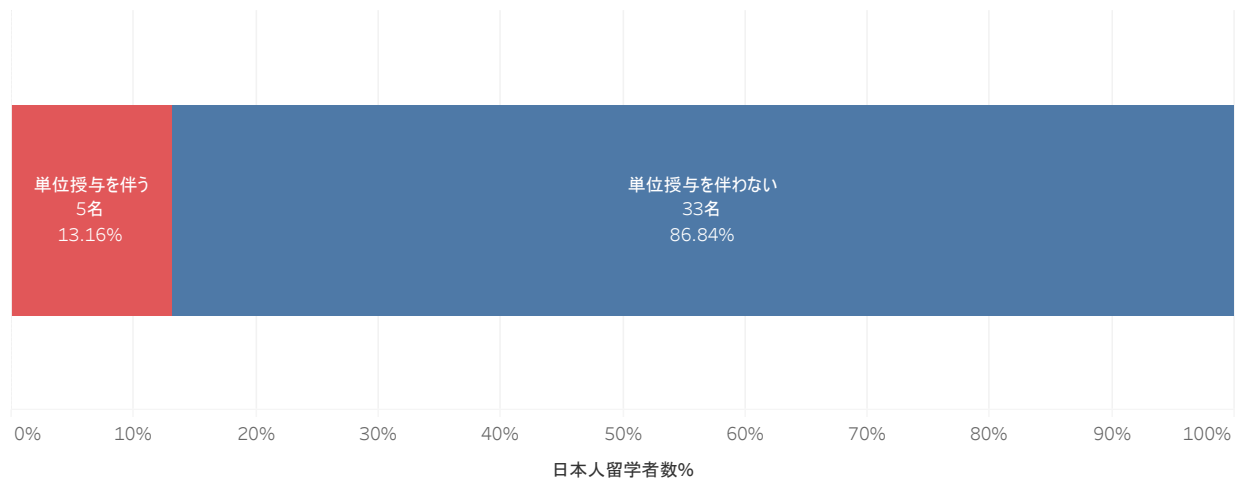

日本人留学者の単位授与有無内訳

日本人留学者の留学先国名

カナダ	17名
アメリカ合衆国	8名
韓国	6名
オーストラリア	3名
英国	2名
マルタ	1名
フィジー	1名