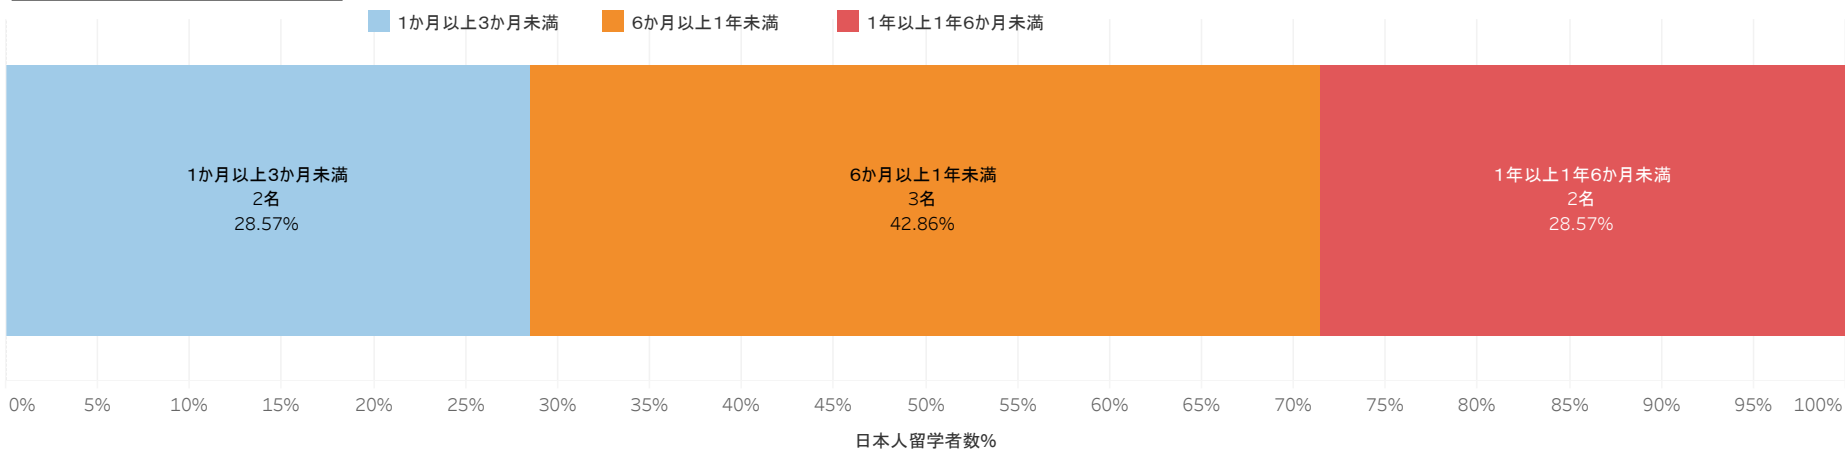

留学率等に関するデータ2020年度実績

※データ出典：独立行政法人日本学生支援機構「令和3年度留学生調査」駒澤大学回答から集計

※受入留学生や協定校等に関する留学者数については、国際センターHP掲載中。

<https://www.komazawa-u.ac.jp/campuslife/international/results.html>

※作成：学長室大学IR係 公開：2021年9月

日本人留学者数

日本人留学者数	7名
留学率(2020.5.1学生数)	0.05%

日本人留学者の期間内訳