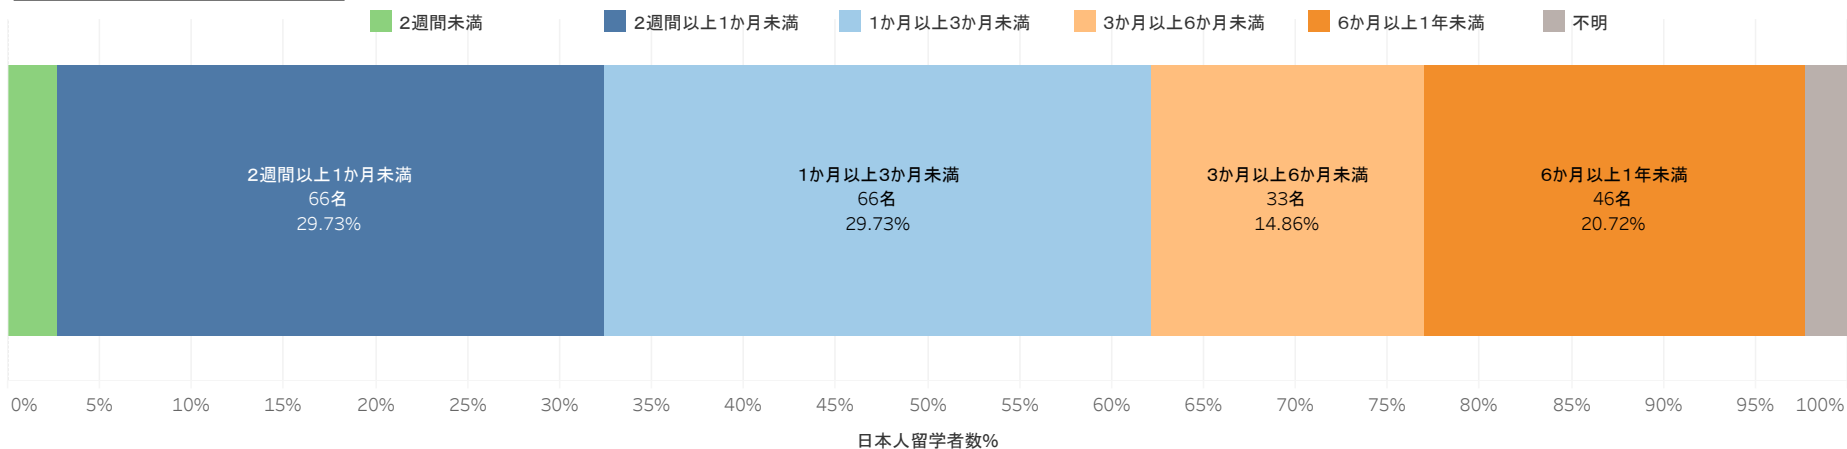

留学率等に関するデータ2019年度実績

※データ出典：独立行政法人日本学生支援機構「令和2年度留学生調査」駒澤大学回答から集計

※受入留学生や協定校等に関する留学者数については、国際センターHP掲載中。

<https://www.komazawa-u.ac.jp/campuslife/international/results.html>

※作成：学長室大学IR係 公開：2020年9月

日本人留学者数

日本人留学者数	222名
留学率(2019.5.1学生数)	1.49%

日本人留学者の期間内訳