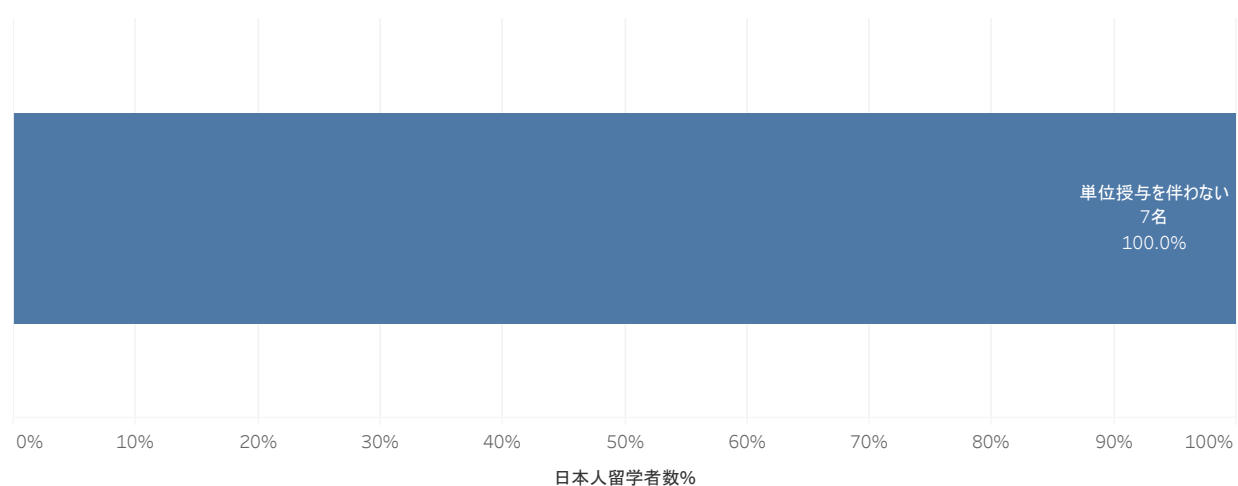

※作成：学長室大学IR係 公開：2021年9月

日本人留学者数

日本人留学者数	7名
留学率(2020.5.1学生数)	0.05%

日本人留学者の期間内訳

日本人留学者の単位授与有無内訳

日本人留学者の留学先国名

カナダ	2名
アメリカ合衆国	2名
フィジー	1名
タイ	1名
アイルランド	1名

留学率等に関するデータ2019年度実績