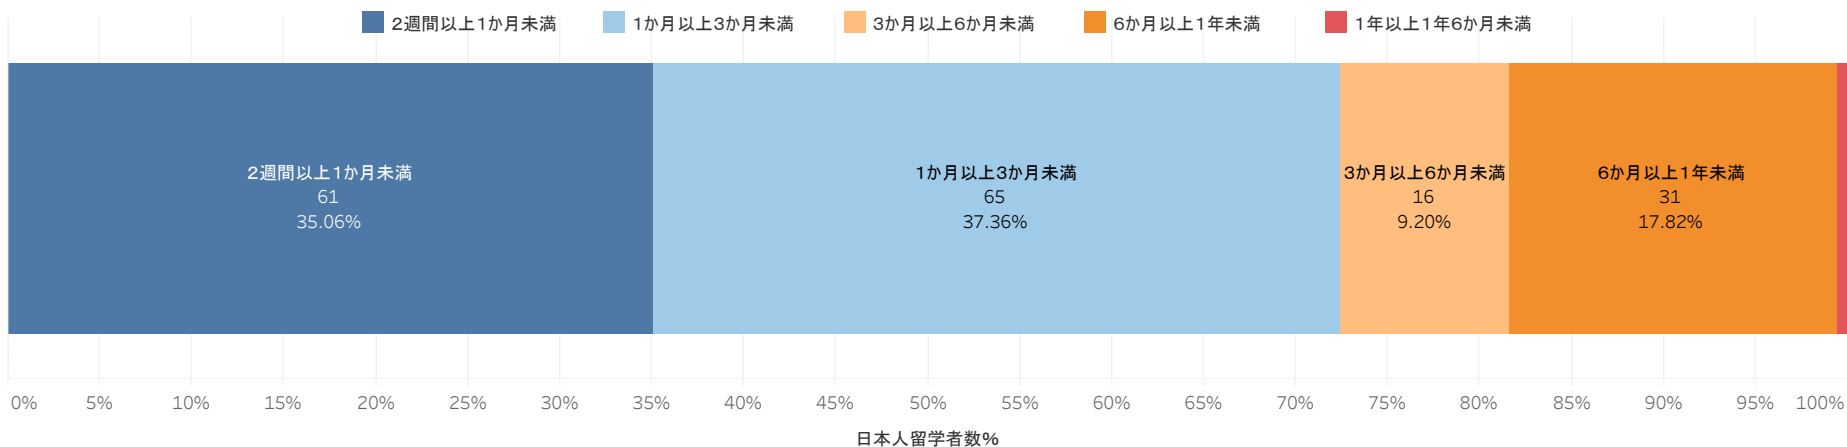

※受入留学生や協定校等に関する留学者数については、国際センターHP掲載中。

<https://www.komazawa-u.ac.jp/campuslife/international/results.html>

※作成：学長室大学IR係 公開：2018年9月

日本人留学者数

日本人留学者数	174名
留学率(2017.5.1学生数)	1.13%

日本人留学者の期間内訳

日本人留学者の単位授与有無内訳

日本人留学者の留学先国名