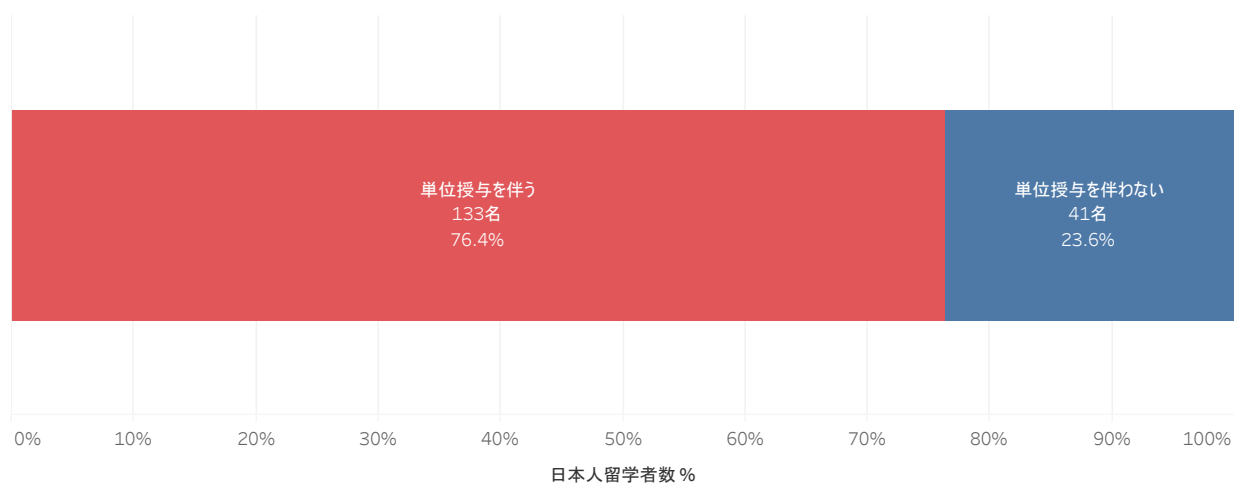

※受入留学生や協定校等に関する留学者数については、国際センターHP掲載中。

<https://www.komazawa-u.ac.jp/campuslife/international/results.html>

※作成：学長室大学IR係 公開：2018年9月

日本人留学者数

日本人留学者数	174名
留学率(2017.5.1学生数)	1.13%

日本人留学者の期間内訳

日本人留学者の単位授与有無内訳

日本人留学者の留学先国名