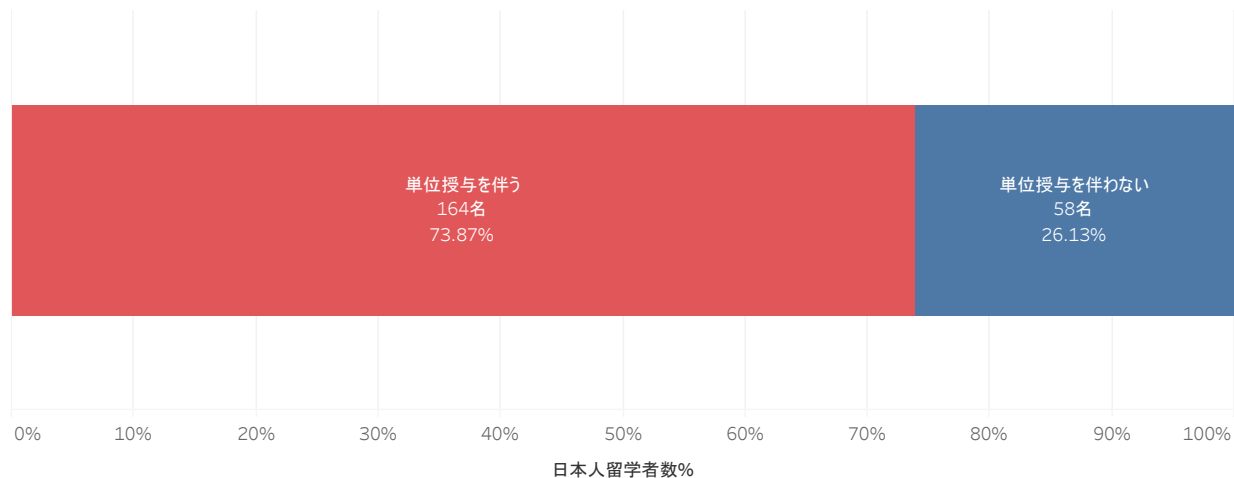

日本人留学者の単位授与有無内訳

日本人留学者の留学先国名

アメリカ合衆国	58名
オーストラリア	49名
カナダ	28名
韓国	16名
英国	15名
ドイツ	12名
フィリピン	11名
台湾	10名
フランス	7名
スペイン	4名
マルタ	2名
ニュージーランド	2名
アイルランド	2名
ロシア	1名
ベトナム	1名
カンボジア	1名
オーストリア	1名
インド	1名
イスラエル	1名